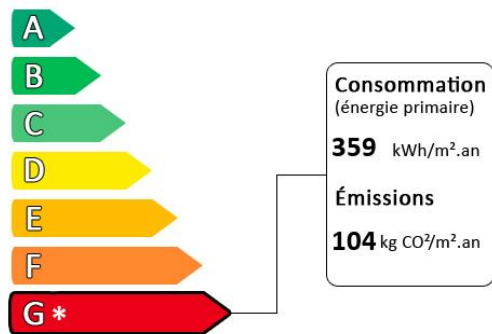

Diagnostic de performance énergétique (DPE)

Logement très performant

Logement extrêmement consommateur d'énergie

* Logement à consommation énergétique excessive

Diagnostic réalisé après le 1er juillet 2021

AGENCE LEBLANC, 5 rue Dauphine, 27140 GISORS
Tél : 02 32 55 06 20 - E-mail : b.leblanc@wanadoo.fr
Ouvert du lundi au samedi de 9h à 12h et de 14h à 19h

Surface habitable : 101

Surface du terrain : 1758

Nombre de pièces : 6

Nombre de chambres : 4

Réf : 6271